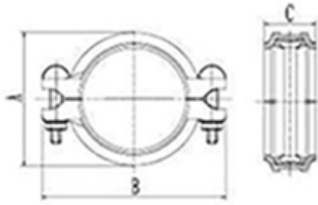

סניף תל אביב
 טל. 03-9322298
 בקס. 03-6570528
 tel-aviv@omega-line.co.il

מושב מזרח
 טל. 03-9322298
 בקס. 03-9170301
 info@omega-line.co.il

Rigid Coupling

Nominal Size mm/in	Pipe OD mm/in	Working Pressure psi/Mpa	Dimensions mm/in			Bolt Size No.-Size in
			A mm/in	B mm/in	C mm/in	
25 1	33.7 1.327	300 psi 2.07 Mpa	56 2.20	98 3.85	44 1.74	3/8*45-2
32 1¼	42.4 1.669		65 2.55	108 4.25	44 1.74	3/8*45-2
40 1½	48.3 1.9		72 2.84	114 4.48	44 1.74	3/8*45-2
50 2	60.3 2.375		84 3.30	126 4.96	46 1.81	3/8*55-2
65 2½	73 2.875		97 3.81	140 5.52	46 1.81	3/8*55-2
65 2½	76.1 3		100 3.93	142 5.59	46 1.81	3/8*55-2
80 3	88.9 3.5		114 4.48	154 6.06	46 1.81	3/8*55-2
100 4	108 4.25		135 5.31	186 7.32	50 1.96	1/2*65-2
100 4	114.3 4.5		138 5.43	192 7.55	50 1.96	1/2*65-2
125 5	133 5.25		162 6.37	213 8.38	50 1.96	1/2*75-2
125 5	139.7 5.5		170 6.73	220 8.66	50 1.96	1/2*75-2
125 5	141.3 5.563		171 6.73	222 8.74	50 1.96	1/2*75-2
150 6	159 6.25		190 7.48	241 9.48	50 1.96	1/2*75-2
150 6	165.1 6.5		196 7.71	248 9.76	50 1.96	1/2*75-2
150 6	168.3 6.625		200 7.87	252 9.92	50 1.96	1/2*75-2
200 8	219.1 8.625		258 10.15	322 12.67	60 2.36	5/8*95-2
250 10	273 10.75		318 12.51	400 15.74	62 2.44	3/4*110-2
300 12	323.9 12.750		372 14.64	454 17.87	64 2.51	3/4*120-2